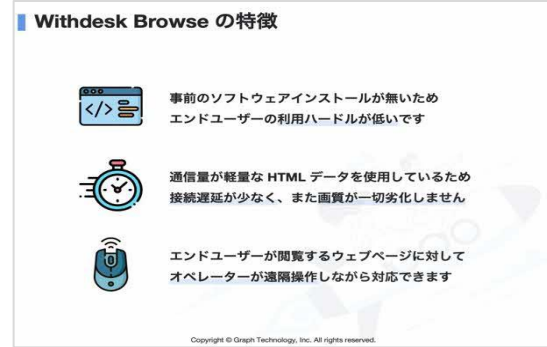

JavaScript タグ一つで導入可能なコブラウザソリューション「Withdesk Browse」

【イメージ画像】

製品・技術・サービスの概要

■ Withdesk Browse の概要

エンドユーザーの閲覧するウェブページをリアルタイムに確認しながら、遠隔操作を含むサポートを可能にします。

■ Withdesk Browse の特徴

1. 事前のソフトウェアインストールが無いため、エンドユーザーの利用ハードルが低いです。
2. 通信量が軽量の HTML データを使用しているため、接続遅延が少なく、また画質が一切劣化しません。
3. エンドユーザーが閲覧するウェブページに対して、オペレーターが遠隔操作しながら対応できます。

想定される使用例・使用箇所

ウェブサイトの操作方法に関するお問い合わせに対するサポート業務全般でご利用いただけます。
(ウェブサイト経由の新規申込時、ウェブサービス操作の案内時等の場面でご利用いただいています。)

販売実績

金融業（銀行・保険・信販）、小売業（百貨店、スーパー、EC）、旅行業（旅行代理店）等

参考価格

ご導入規模による個別見積となります

【会社情報】

企業名	グラフテクノロジー株式会社	HP (URL)	https://www.graph-technology.com/
代表者名	田口 湧都	主要製品	Withdesk (ウイズデスク) https://www.withdesk.com/
所在地	東京都品川区北品川5-5-15	事業概要	カスタマーサービス部門向けクラウドサービス Withdesk (ウイズデスク) の開発・提供
問い合わせ	HP のお問い合わせフォームよりご連絡ください